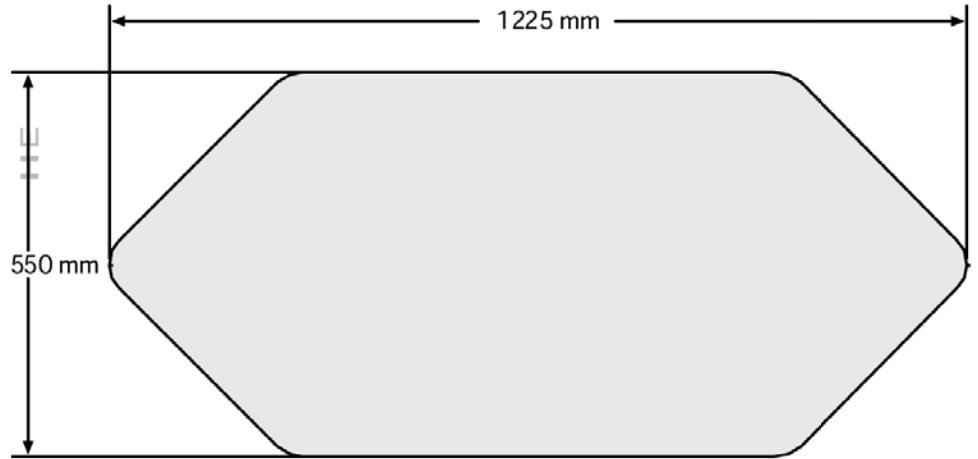

Please note

Max. 0,3mm thickness for printmaterial

 Counter - easy and fast to assemble. Profiles on the frames can easily be unassembled allowing a quick change of the 5 pcs. of 4,7mm PS panels inside. Delivered with a shelf. Black bag is optional.

 Messe Theke aus eloxierte Alurahmen und Zarge sind sehr stabil. Die Füllpaneele können durch leichtes öffnen der Rahmen jederzeit ausgetauscht werden. Wird mit 5 weißen unbedruckten 4,7mm Paneele und einer Ablage geliefert. Kräftige Tragetasche als Zubehör.

 Messedisk dført i let monterbar panelkonstruktion. De sølv-eloxerede alurammer er nemme at afmontere for ændring af paneler. Leveres med en hylde og 5 hvide 4,7mm PS plader ekskl. print. Taske købes som tilbehør.

Model	Art.no.	Panels	Colour	Total W x H x D	Package size and weight	Pallet size and quantity
711	4647	65,9 x 87,8 cm + 4 pcs. 31,1 x 87,8 cm	Alu	122,5 x 93 x 55 cm	72 x 128 x 13 cm 22 kg	80 x 130 x 220 cm 12 pcs.
	46470	Bag	Black		3 kg	