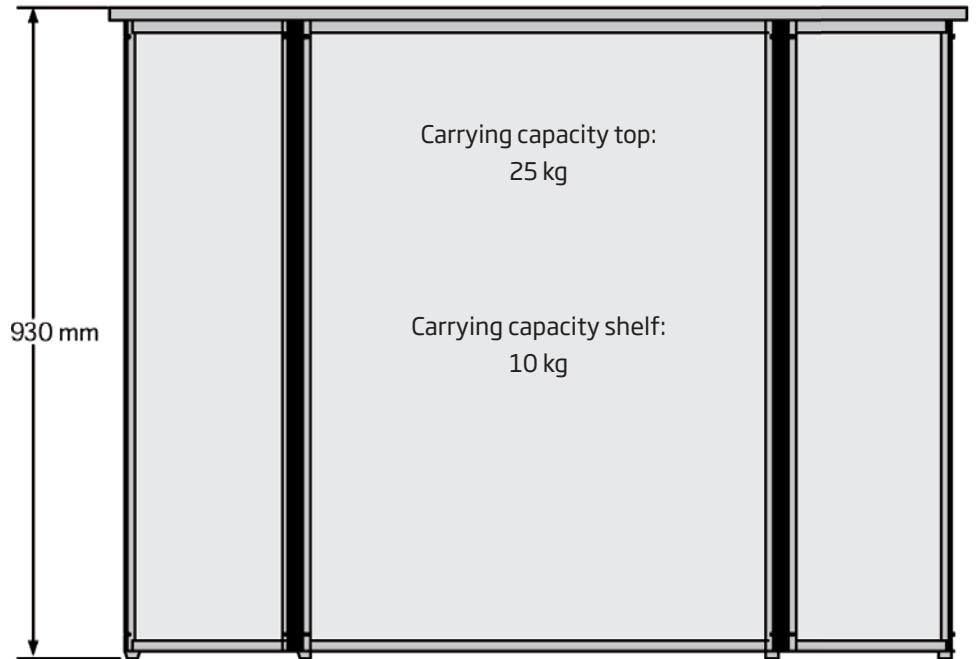

Please note

Max. 0,3mm thickness for printmaterial

 Counter - easy and fast to assemble. Profiles on the frames can easily be unassembled allowing a quick change of the 5 pcs. of 4,7mm PS panels inside. Delivered with a shelf. Black bag is optional.

 Messe Theke aus eloxierte Alurahmen und Zarge sind sehr stabil. Die Füllpaneele können durch leichtes öffnen der Rahmen jederzeit ausgetauscht werden. Wird mit 5 weißen unbedruckten 4,7mm Paneele und einer Ablage geliefert. Kräftige Tragetasche als Zubehör.

 Messedisk dført i let monterbar panelkonstruktion. De sølv-eloxerede alurammer er nemme at afmontere for ændring af paneler. Leveres med en hylde og 5 hvide 4,7mm PS plader ekskl. print. Taske købes som tilbehør.

Model	Art.no.	Panels	Colour	Total W x H x D	Package size and weight	Pallet size and quantity
711	4647	65,9 x 87,8 cm + 4 pcs. 31,1 x 87,8 cm	Alu	122,5 x 93 x 55 cm	72 x 128 x 13 cm 22 kg	80 x 130 x 220 cm 12 pcs.
	46470	Bag	Black		3 kg	