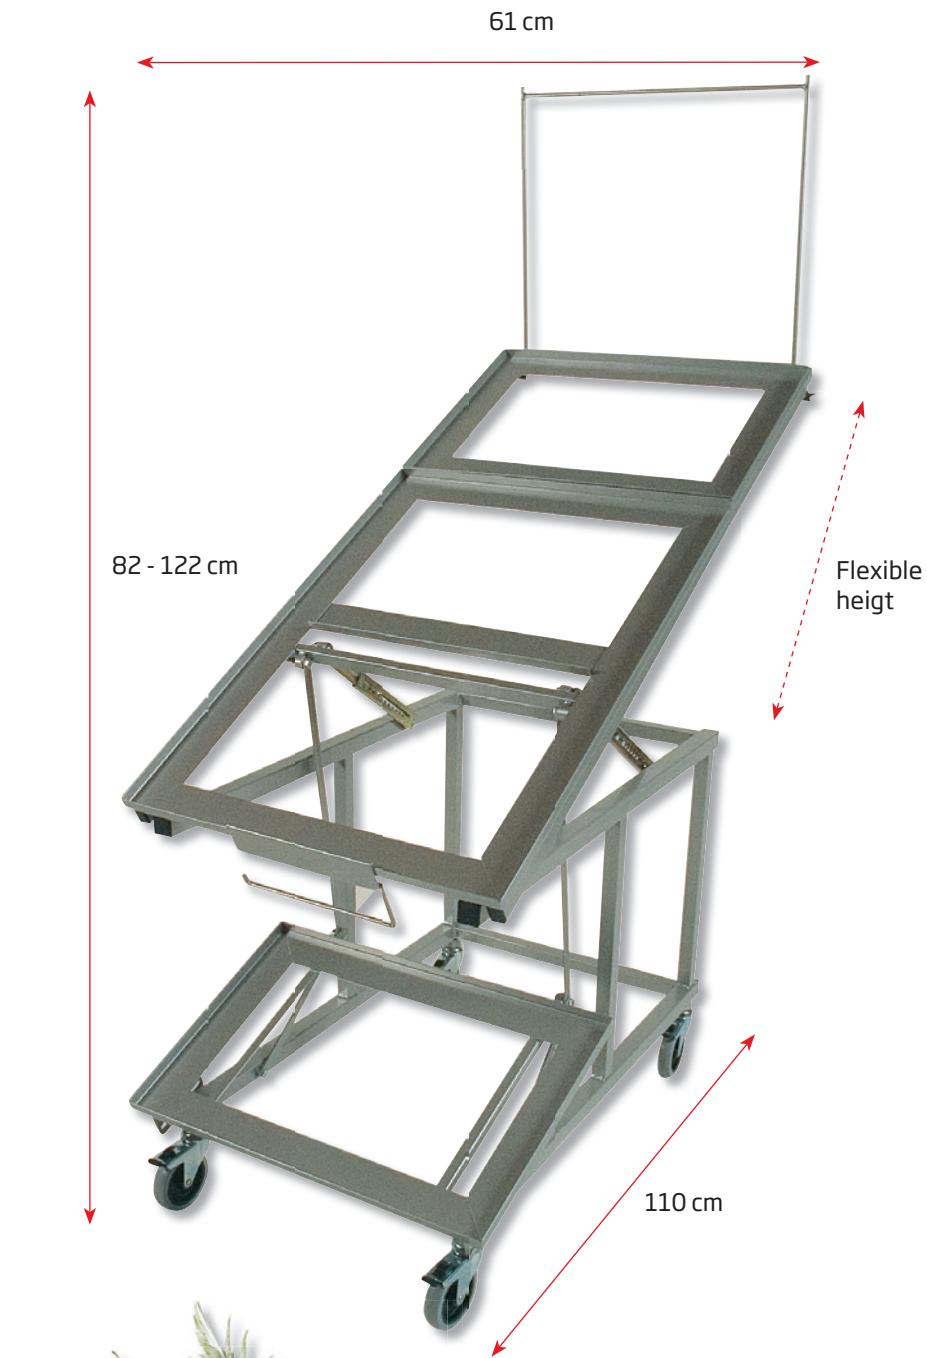

Solid quality display for fruits, vegetables and flowers with space for 4 boxes/baskets. Phosphated and polyester lacquered in RAL 9006 (silver). Delivered standard with 4 wheels with brakes, which makes it easy to move. No tools needed for mounting.

Solider Obst- & Gemüsewagen, der Platz für 4 Kisten/Körbe hat. Polyesterlackiert in RAL 9006 Silber. Kann im Kühlraum aufgefüllt werden und schnell und einfach auf seinen Platz plaziert werden. Geliefert mit 4 Stück 4" Räder.

Stærk frugt og grøntvogn med plads til 4 kasser/kurve. Polyesterlakeret i RAL 9006 sølv. Kan fyldes op i kølerummet, og hurtigt og let, køres på plads i butikken. Leveres med 4 stk. 4" hjul med bremses.

Model	Art. no.	Total W x H x D	Colour	Package size and weight	Pallet size and quantity
1005	8124	61 x 82-122 x 110cm	Alu/silver	80 x 130 x 220 cm 25 kg	80 x 130 x 220 cm 6 pcs.