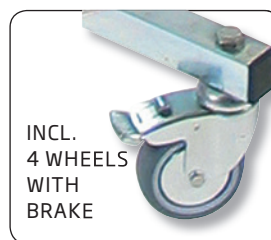

Solid quality display for fruits, vegetables and flowers with space for 4 boxes/baskets. Phosphated and polyester lacquered in RAL 9006 (silver). Delivered standard with 4 wheels with brakes, which makes it easy to move. No tools needed for mounting.

Solider Obst- & Gemüsewagen, der Platz für 4 Kisten/Körbe hat. Polyesterlackiert in RAL 9006 Silber. Kann im Kühlraum aufgefüllt werden und schnell und einfach auf seinen Platz plaziert werden. Geliefert mit 4 Stück 4" Räder.

Stærk frugt og grøntvogn med plads til 4 kasser/kurve. Polyesterlakeret i RAL 9006 sølv. Kan fyldes op i kølerummet, og hurtigt og let, køres på plads i butikken. Leveres med 4 stk. 4" hjul med bremses.